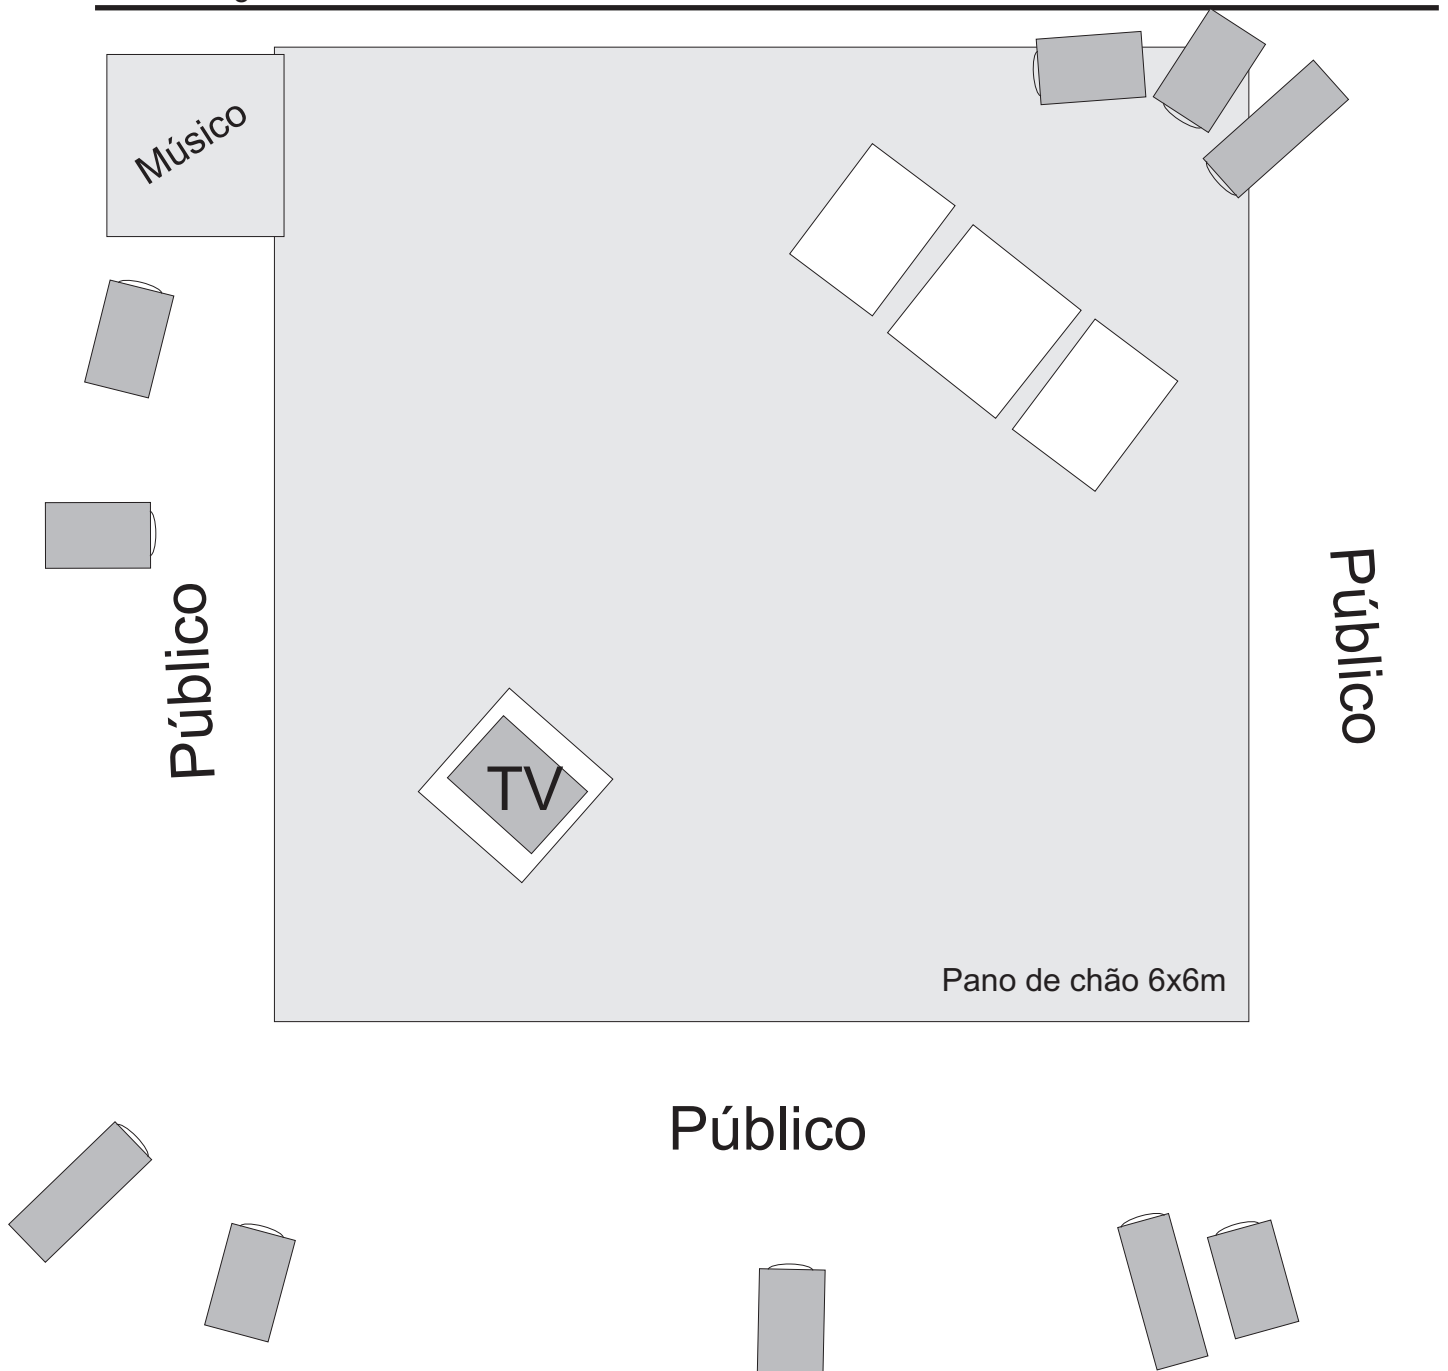

JORGE!

plano de luzes

Fundo negro

- Cortina de fundo preta
- 7 projectores fresnel 650/1000w, com palas
- 3 projectores spot 1000w
- 1 mesa e dimmers 12 canais
- 1 leitor DVD c/ saídas RCA
- 1 ferro de passar roupa